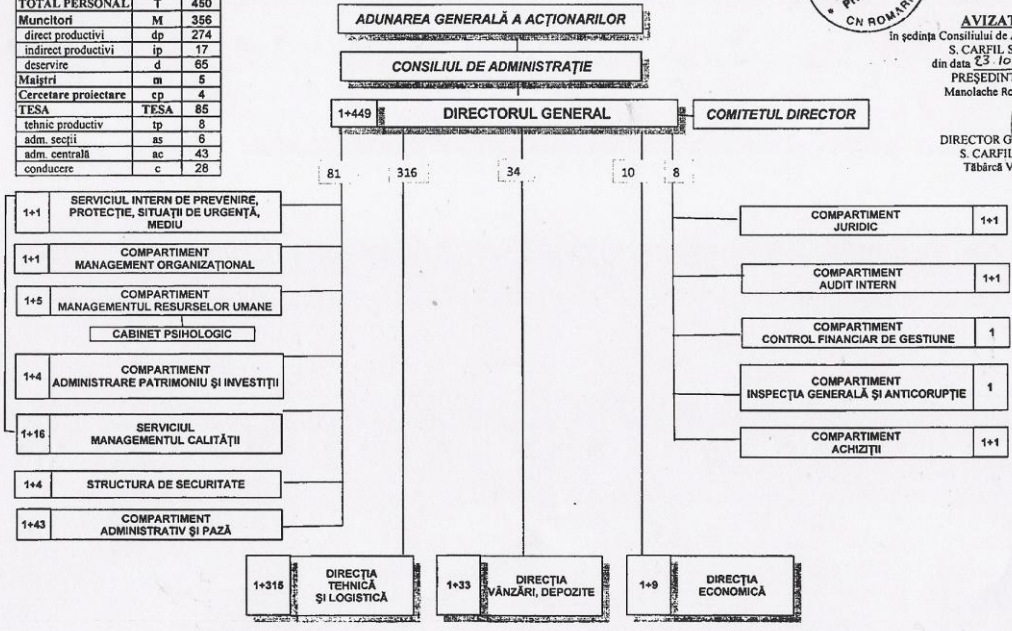

C.N. ROMARM S.A.
Filiala S. CARFIL S.A. Braşov

ORGANIGRAMA STRUCTURII DE CONDUCERE a filialei S. CARFIL S.A. Braşov
valabilă de la data de _____

TOTAL PERSONAL	T	450
Muncitori	M	356
direct productivi	dp	274
indirect productivi	ip	17
deservire	d	65
Majstri	m	5
Cercetare proiectare	cp	4
TESA	TESA	85
tehnic productiv	tp	8
adm. secții	as	6
adm. centrală	ac	43
conducere	c	28

AVIZAT
în ședința Consiliului de Administrație al
S. CARFIL S.A.
din data 13.10.2015
PREȘEDINTE
Manolache Rodica
DIRECTOR GENERAL DE ADMINISTRAȚIE
S. CARFIL S.A.
Tâbăraș Vișniuc