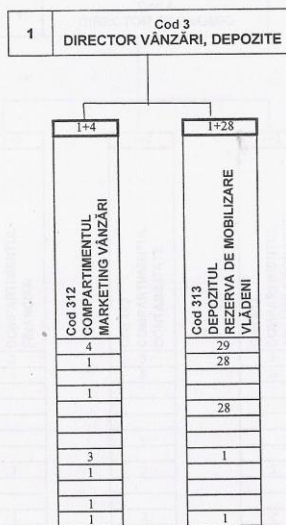

ORGANIGRAMA STRUCTURII  
DIN SUBORDINEA DIRECŢIEI TEHNICE ŞI LOGISTICE

1 Cod 2  
DIRECTOR TEHNIC ŞI DE LOGISTICĂ

TOTAL PERSONAL	T	315
Muncitori	M	280
direct productivi	dp	260
indirect productivi	ip	16
deservire	d	4
Maistri	m	5
Cercetare proiectare	cp	4
TESA	TESA	26
tehnic productiv	tp	7
adm. secții	as	6
adm. centrală	ac	6
conducere	c	7

**ORGANIGRAMA STRUCTURII  
 DIN SUBORDINEA DIRECŢIEI VÂNZĂRI, DEPOZITE**

<b>TOTAL PERSONAL</b>	<b>T</b>	<b>33</b>
<b>Muncitori</b>	<b>M</b>	<b>29</b>
direct productivi	dp	0
indirect productivi	ip	1
deservire	d	28
<b>Maistri</b>	<b>m</b>	<b>0</b>
<b>Cercetare proiectare</b>	<b>cp</b>	<b>0</b>
<b>TESA</b>	<b>TESA</b>	<b>4</b>
tehnic productiv	tp	1
adm. secţii	as	0
adm. centrală	ac	1
conducere	c	2

**ORGANIGRAMA STRUCTURII  
 DIN SUBORDINEA DIRECŢIEI ECONOMICE**

<b>TOTAL PERSONAL</b>	<b>T</b>	<b>9</b>
<b>Muncitori</b>	<b>M</b>	<b>0</b>
direct productivi	dp	0
indirect productivi	ip	0
deservire	dp	0
<b>Maistri</b>	<b>m</b>	<b>0</b>
<b>Cercetare proiectare</b>	<b>cp</b>	<b>0</b>
<b>TESA</b>	<b>TESA</b>	<b>9</b>
tehnic productiv	tp	0
adm. secţii	as	0
adm. centrală	ac	6
conducere	c	3