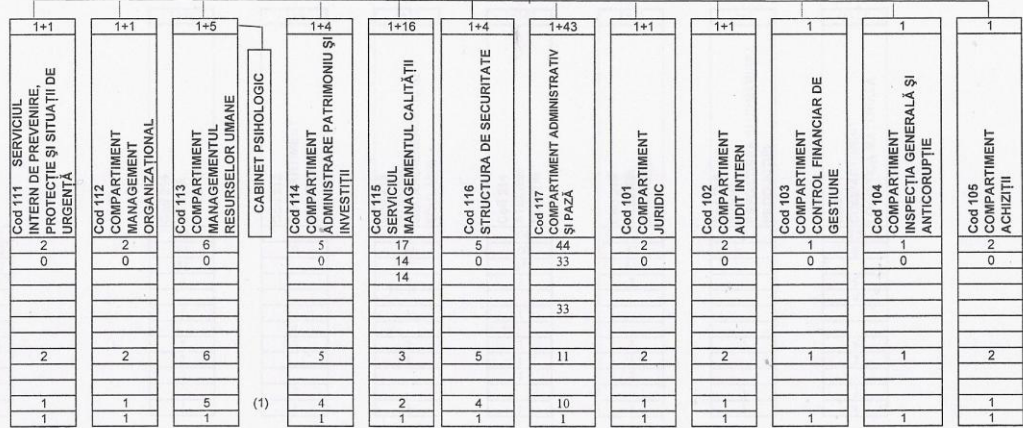

C.N. ROMARM S.A.  
 Filiala S. CARFIL S.A. Braşov

**ORGANIGRAMA STRUCTURII DE CONDUCERE a filialei S. CARFIL S.A. Braşov**  
 valabilă de la data de \_\_\_\_\_

TOTAL PERSONAL	T	450
Muncitori	M	356
direct productivi	dp	274
indirect productivi	ip	17
deservire	d	65
Majstri	m	5
Cercetare proiectare	cp	4
TESA	TESA	85
tehnic productiv	tp	8
adm. secții	as	6
adm. centrală	ac	43
conducere	c	28

**APROBAT**  
 în ședința Consiliului de Administrație al  
 C.N. ROMARM S.A.  
 în data 13.10.2015  
 PREȘEDINTE  
 Alexandru Anca Nicoleta

**AVIZAT**  
 în ședința Consiliului de Administrație al  
 S. CARFIL S.A.  
 din data 13.10.2015  
 PREȘEDINTE  
 Manolache Rodica  
 DIRECTOR GENERAL DE ADMINISTRAȚIE  
 S. CARFIL S.A.  
 Tâbăraș Vișniuc

ORGANIGRAMA STRUCTURII  
DIN SUBORDINEA DIRECTORULUI GENERAL

1 Cod 1  
DIRECTOR GENERAL

TOTAL	T	89
Muncitori	M	47
direct productivi	dp	14
indirect productivi	ip	0
deservire	d	33
Maistri	m	0
Cercetare proiectare	cp	0
TESA	TESA	42
tehnic productiv	tp	0
adm. secții	as	0
adm. centrală	ac	30
conducere	c	12

**ORGANIGRAMA STRUCTURII  
 DIN SUBORDINEA DIRECŢIEI ECONOMICE**

<b>TOTAL PERSONAL</b>	<b>T</b>	<b>9</b>
<b>Muncitori</b>	<b>M</b>	<b>0</b>
direct productivi	dp	0
indirect productivi	ip	0
deservire	dp	0
<b>Maistri</b>	<b>m</b>	<b>0</b>
<b>Cercetare proiectare</b>	<b>cp</b>	<b>0</b>
<b>TESA</b>	<b>TESA</b>	<b>9</b>
tehnic productiv	tp	0
adm. secţii	as	0
adm. centrală	ac	6
conducere	c	3