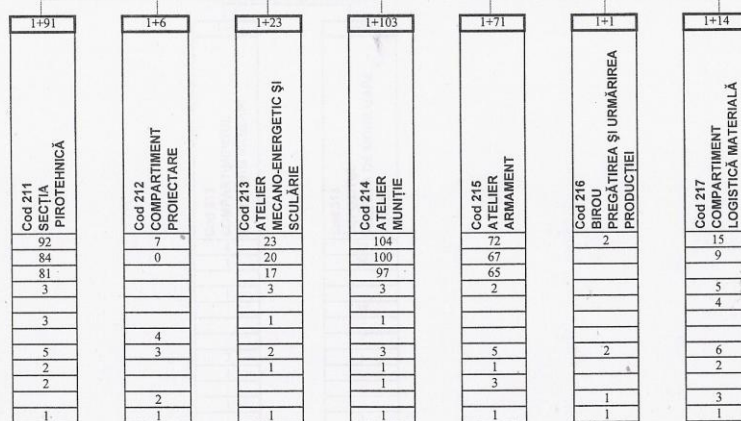

ORGANIGRAMA STRUCTURII  
DIN SUBORDINEA DIRECTORULUI GENERAL

1 Cod 1  
DIRECTOR GENERAL

TOTAL	T	89
Muncitori	M	47
direct productivi	dp	14
indirect productivi	ip	0
deservire	d	33
Maistri	m	0
Cercetare proiectare	cp	0
TESA	TESA	42
tehnic productiv	tp	0
adm. secții	as	0
adm. centrală	ac	30
conducere	c	12

ORGANIGRAMA STRUCTURII  
DIN SUBORDINEA DIRECŢIEI TEHNICE ŞI LOGISTICE

1 Cod 2  
DIRECTOR TEHNIC ŞI DE LOGISTICĂ

TOTAL PERSONAL	T	315
Muncitori	M	280
direct productivi	dp	260
indirect productivi	ip	16
deservire	d	4
Maistri	m	5
Cercetare proiectare	cp	4
TESA	TESA	26
tehnic productiv	tp	7
adm. secții	as	6
adm. centrală	ac	6
conducere	c	7

**ORGANIGRAMA STRUCTURII  
 DIN SUBORDINEA DIRECŢIEI ECONOMICE**

<b>TOTAL PERSONAL</b>	<b>T</b>	<b>9</b>
<b>Muncitori</b>	<b>M</b>	<b>0</b>
direct productivi	dp	0
indirect productivi	ip	0
deservire	dp	0
<b>Maistri</b>	<b>m</b>	<b>0</b>
<b>Cercetare proiectare</b>	<b>cp</b>	<b>0</b>
<b>TESA</b>	<b>TESA</b>	<b>9</b>
tehnic productiv	tp	0
adm. secţii	as	0
adm. centrală	ac	6
conducere	c	3